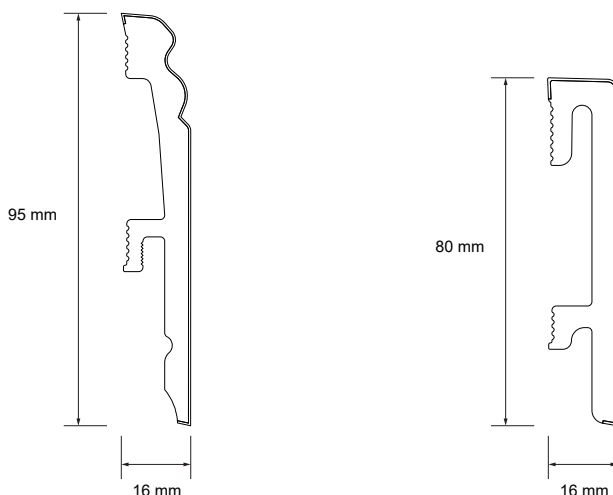

LISTWA PRZYPODŁOGOWA BRAVO

KARTA TECHNICZNA

Rysunek techniczny

INFORMACJE PRODUKTOWE:

Bravo 95

Bravo 80

Materiał	Hybrydowe PVC (70% z recyklingu)	Hybrydowe PVC (70% z recyklingu)
Materiał powłoki	polimer	polimer
Kolory	1	3
Dekory w okleinie	0	9
Wysokość	95 mm	80 mm
Maksymalna głębokość	16 mm	16 mm
Długość	2400 mm	2400 mm
Sposób montażu	klej	klej
Pakowanie	10 szt. / opakowanie	10 szt. / opakowanie
Wodoodporność	100%	100%

MONTAŻ